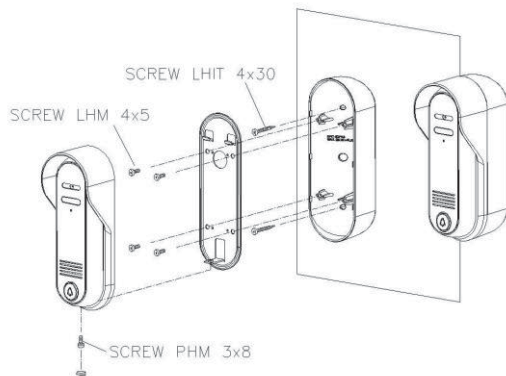

## Содержание

1. Внешний вид и составляющие
2. Подключение и установка
3. Комплектация
4. Спецификация

## 1. Внешний вид и комплектация

Фронтальная панель

Тыльная панель

- |                 |                            |
|-----------------|----------------------------|
| ① Камера        | ⑥ Монтажные отверстия      |
| ② Светодиод     | ⑦ Кабель монитора          |
| ③ Микрофон      | ⑧ Кабель подключения замка |
| ④ Динамик       | ⑨ Регулировка громкости    |
| ⑤ Кнопка вызова |                            |

[Рис. 1]

[Рис. 2]

- Вы можете отрегулировать громкость динамика, используя отвертку, как показано на рисунке 4.

[FIG-4]

- Обратите внимание на рекомендуемое размещение вызывной панели на рисунке ниже.