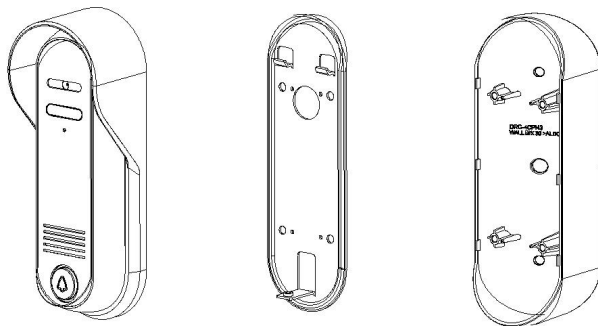

3. Комплектация

M/T HOLE CAP

SCREW PHM 3*8

SCREW LHM 4*5

SCREW LH1T 4*30