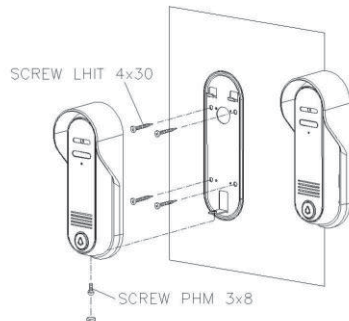

## Содержание

1. Внешний вид и составляющие
2. Подключение и установка
3. Комплектация
4. Спецификация

## 1. Внешний вид и комплектация

Фронтальная панель

Тыльная панель

- |                 |                            |
|-----------------|----------------------------|
| ① Камера        | ⑥ Монтажные отверстия      |
| ② Светодиод     | ⑦ Кабель монитора          |
| ③ Микрофон      | ⑧ Кабель подключения замка |
| ④ Динамик       | ⑨ Регулировка громкости    |
| ⑤ Кнопка вызова |                            |

[Рис. 1]

[Рис. 2]

- Вы можете отрегулировать громкость динамика, используя отвертку, как показано на рисунке 4.

[FIG-4]

- Обратите внимание на рекомендуемое размещение вызывной панели на рисунке ниже.