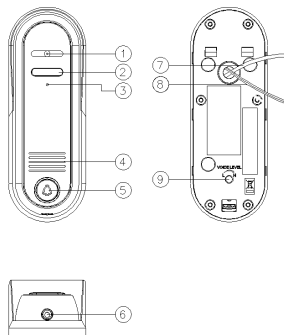

## Содержание

1. Внешний вид и составляющие
2. Подключение и установка
3. Комплектация
4. Спецификация

## 1. Внешний вид и комплектация

Фронтальная панель

Тыльная панель

- |                 |                            |
|-----------------|----------------------------|
| ① Камера        | ⑥ Монтажные отверстия      |
| ② Светодиод     | ⑦ Кабель монитора          |
| ③ Микрофон      | ⑧ Кабель подключения замка |
| ④ Динамик       | ⑨ Регулировка громкости    |
| ⑤ Кнопка вызова |                            |

[Рис. 1]

[Рис. 2]

- Вы можете отрегулировать громкость динамика, используя отвертку, как показано на рисунке 4.

[FIG-4]

- Обратите внимание на рекомендуемое размещение вызывной панели на рисунке ниже.