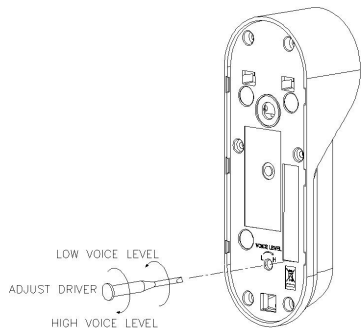

## Содержание

1. Внешний вид и составляющие
2. Подключение и установка
3. Комплектация
4. Спецификация

## 1. Внешний вид и комплектация

Фронтальная панель

Тыльная панель

- |                 |                            |
|-----------------|----------------------------|
| ① Камера        | ⑥ Монтажные отверстия      |
| ② Светодиод     | ⑦ Кабель монитора          |
| ③ Микрофон      | ⑧ Кабель подключения замка |
| ④ Динамик       | ⑨ Регулировка громкости    |
| ⑤ Кнопка вызова |                            |

[Рис. 1]

[Рис. 2]

- Вы можете отрегулировать громкость динамика, используя отвертку, как показано на рисунке 4.

[FIG-4]

- Обратите внимание на рекомендуемое размещение вызывной панели на рисунке ниже.