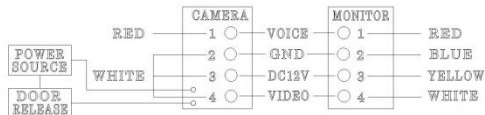

## 2. Подключение и установка

- ① Зафиксируйте кронштейн на стене.
- ② Подключите разъемы №1, 2, 3, 4 на тыльной стороне вызывной панели с разъемами монитора как показано на схеме.
- ③ Разместите вызывную панель на кронштейне.
- ④ Подключите замок к терминалу как показано на схеме.
- ⑤ Затяните винт снизу вызывной панели.