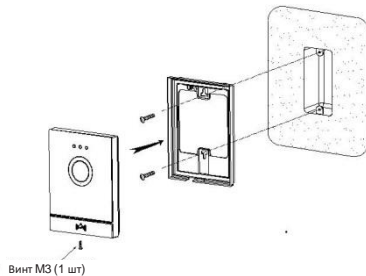

## 1. Название частей

- 1) Светодиодная подсветка
- 2) Объектив камеры
- 3) Микрофон
- 4) Кнопка вызова
- 5) Динамик
- 6) Регулировка угла обзора камеры

## 2. Подключение и установка

- ① Зафиксируйте кронштейн на стене.
- ② Подключите разъемы №1, 2, 3, 4 на тыльной стороне вызывной панели с разъемами монитора как показано на схеме.
- ③ Разместите вызывную панель на кронштейне.
- ④ Подключите замок к терминалу как показано на схеме.
- ⑤ Затяните винт снизу вызывной панели.

### 4. Спецификация

модель	DRC-4M				
номинальное напряжение	12 В (от монитора)				
подключение	4 провода к монитору				
	2 провода к реле замка				
стандарт передачи видео	NTSC или PAL				
тип матрицы	С-MOS				
коммуникация	полный дуплекс				
минимальное освещение	0.1 люкс (на расстоянии 300 мм)				
светодиодная подсветка	встроенная (включается в темное время суток)				
угол обзора	по горизонтали: 75°, по вертикали: 55°				
регулировка угла обзора	на 10° вверх/вниз/влево/вправо				
рабочие температуры	-10°C (тестировалась при -40°C)~+40°C				
размеры (мм)	112.2(ш) x 146.2(в) x 44.3(г)				
расстояние (в зависимости от диаметра кабеля)	диаметр	Ø0.5	Ø0.65	Ø0.8	Ø1
	расстояние (м)	28 м	50 м	70 м	115 м