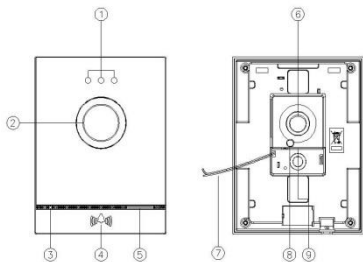

## 1. Название частей

- 1) Светодиодная подсветка
- 2) Объектив камеры
- 3) Микрофон
- 4) Кнопка вызова
- 5) Динамик
- 6) Регулировка угла обзора камеры

## 2. Подключение и установка

- ① Зафиксируйте кронштейн на стене.
- ② Подключите разъемы №1, 2, 3, 4 на тыльной стороне вызывной панели с разъемами монитора как показано на схеме.
- ③ Разместите вызывную панель на кронштейне.
- ④ Подключите замок к терминалу как показано на схеме.
- ⑤ Затяните винт снизу вызывной панели.

### 4. Спецификация

модель	DRC-4M				
номинальное напряжение	12 В (от монитора)				
подключение	4 провода к монитору				
	2 провода к реле замка				
стандарт передачи видео	NTSC или PAL				
тип матрицы	С-MOS				
коммуникация	полный дуплекс				
минимальное освещение	0.1 люкс (на расстоянии 300 мм)				
светодиодная подсветка	встроенная (включается в темное время суток)				
угол обзора	по горизонтали: 75°, по вертикали: 55°				
регулировка угла обзора	на 10° вверх/вниз/влево/вправо				
рабочие температуры	-10°C (тестировалась при -40°C)~+40°C				
размеры (мм)	112.2(ш) x 146.2(в) x 44.3(г)				
расстояние (в зависимости от диаметра кабеля)	диаметр	Ø0.5	Ø0.65	Ø0.8	Ø1
	расстояние (м)	28 м	50 м	70 м	115 м